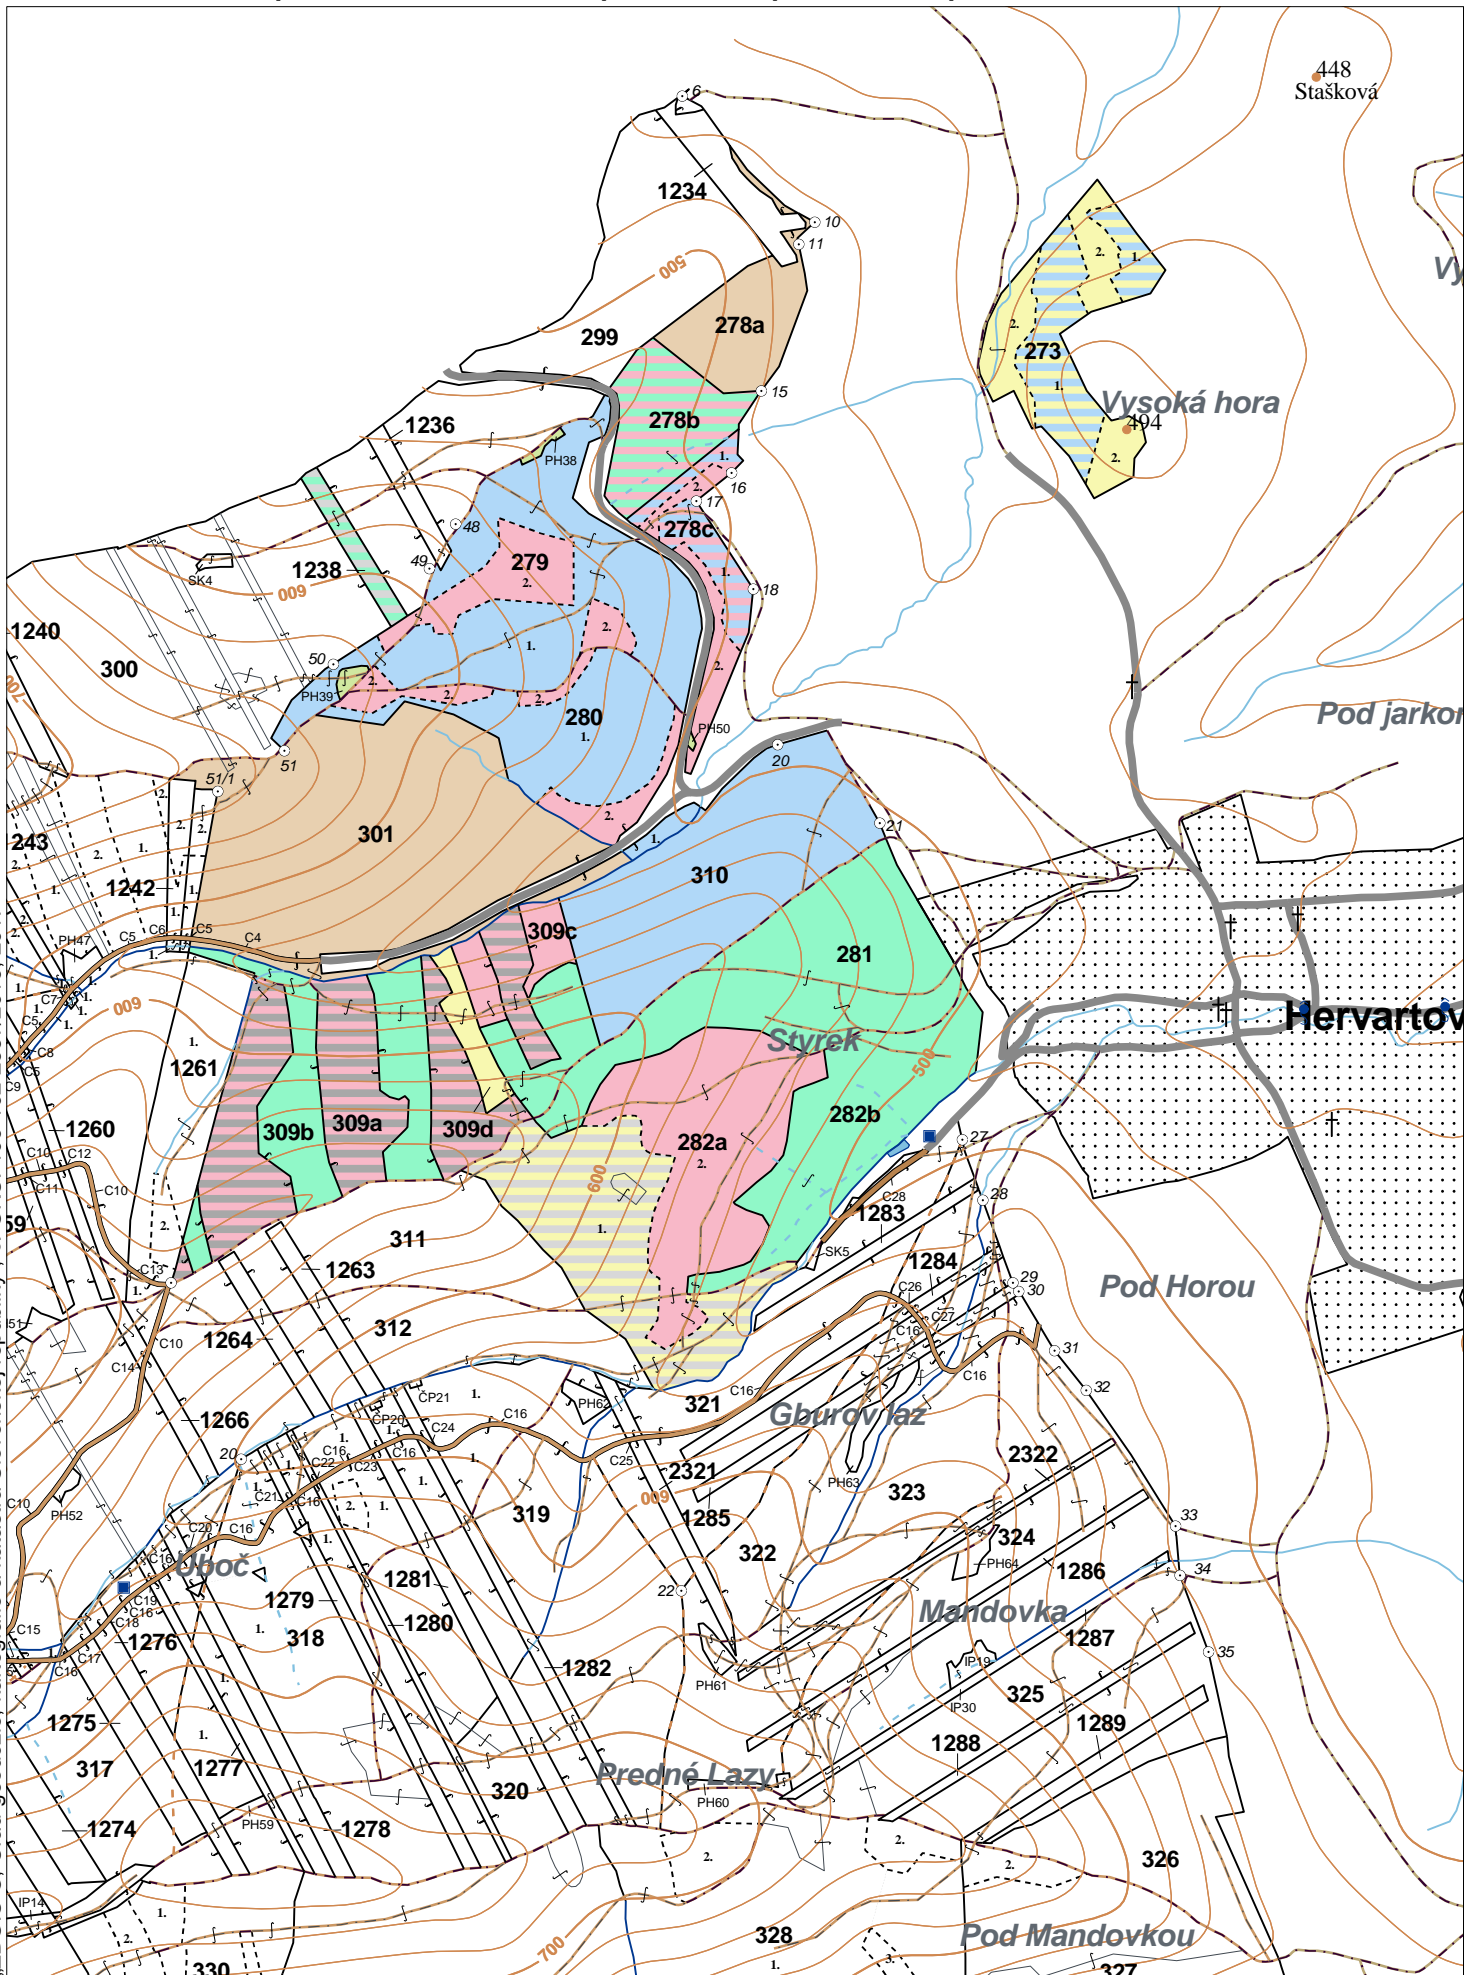

PORASTOVÁ MAPA
LC Lesy na LHC Hertník
Obhospodarovateľ: Urbárska spoločnosť - pozemkové spoločenstvo Hervartov

ZBGIS ©, Úrad geodézie, kartografie a katastra Slovenskej republiky, č. GKÚ: 109-102-2657/2016, 2017